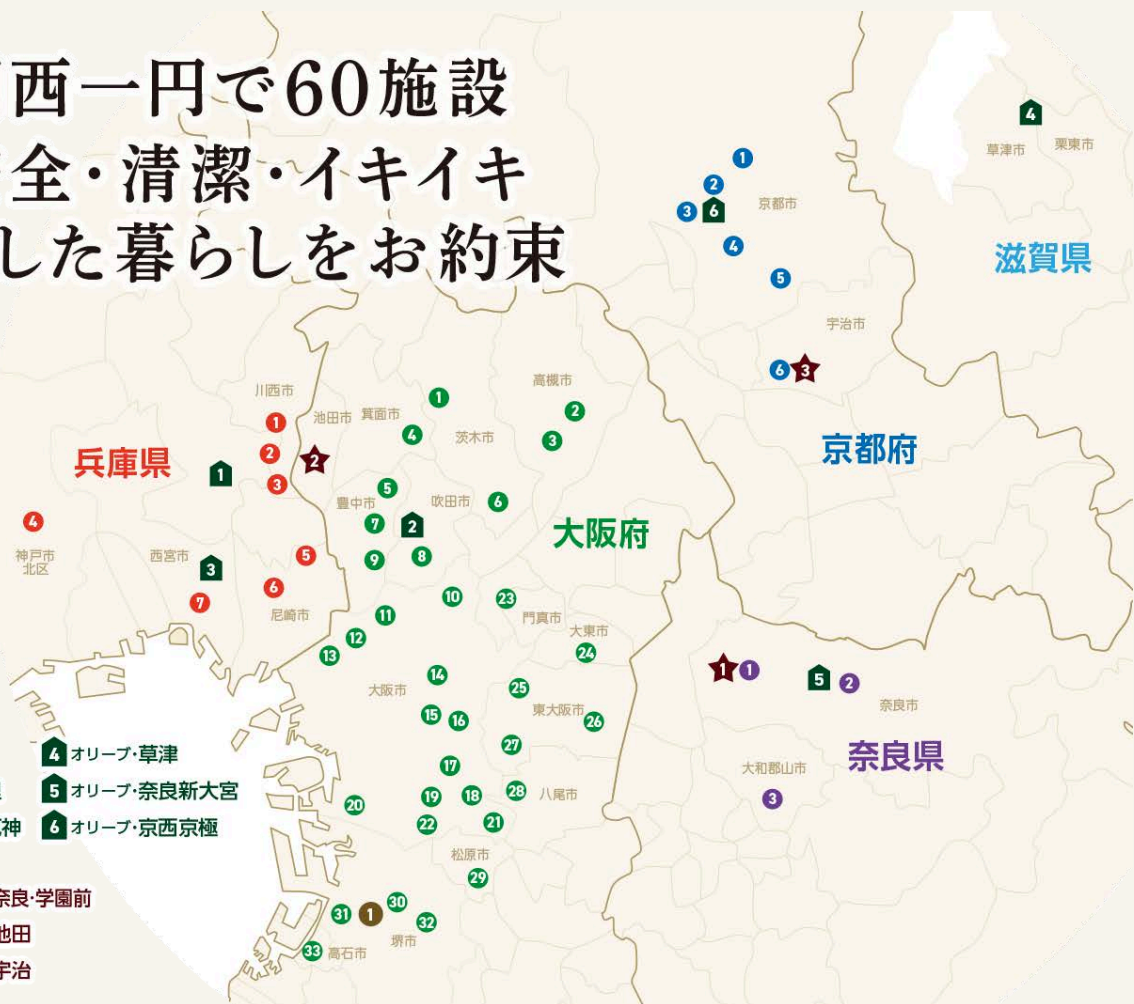

# 関西一円で60施設 安全・清潔・イキイキ とした暮らしをお約束

Prime 1 プライム 神石

- 1 オリーブ・宝塚
- 2 オリーブ・南千里
- 3 オリーブ・門戸厄神
- 4 オリーブ・草津
- 5 オリーブ・奈良新大宮
- 6 オリーブ・京西京極

- ★ プレミアム 奈良・学園前
- ★ プレミアム 池田
- ★ プレミアム 宇治