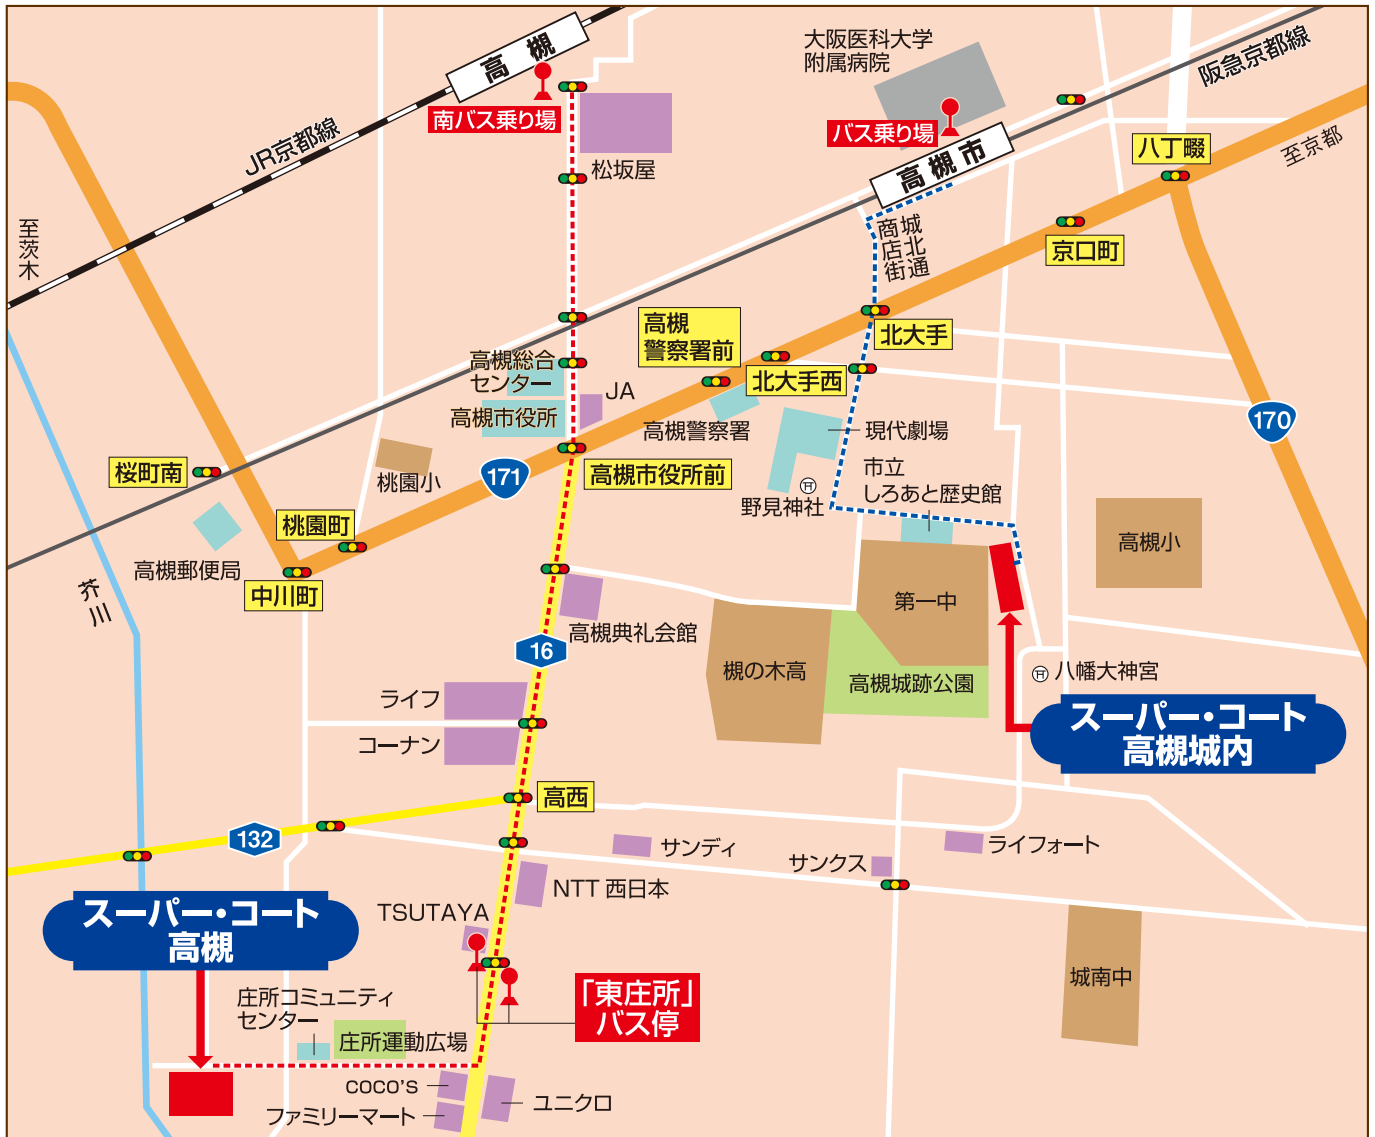

# 介護付有料老人ホーム

スーパー・コート

## 高槻

〒569-0063 高槻市南庄所町14-4

JR京都線「高槻」駅(南側出口)より

市営バス 3のりばより18 富田団地行「東庄所」下車

阪急電鉄京都線「高槻市」駅より

市営バス 2のりばより22・23 柱本団地行「東庄所」下車 徒歩約5分

お問い合わせは ☎ スーパー・コート 0120-78-4850

「第二の我が家」

スーパー・コート