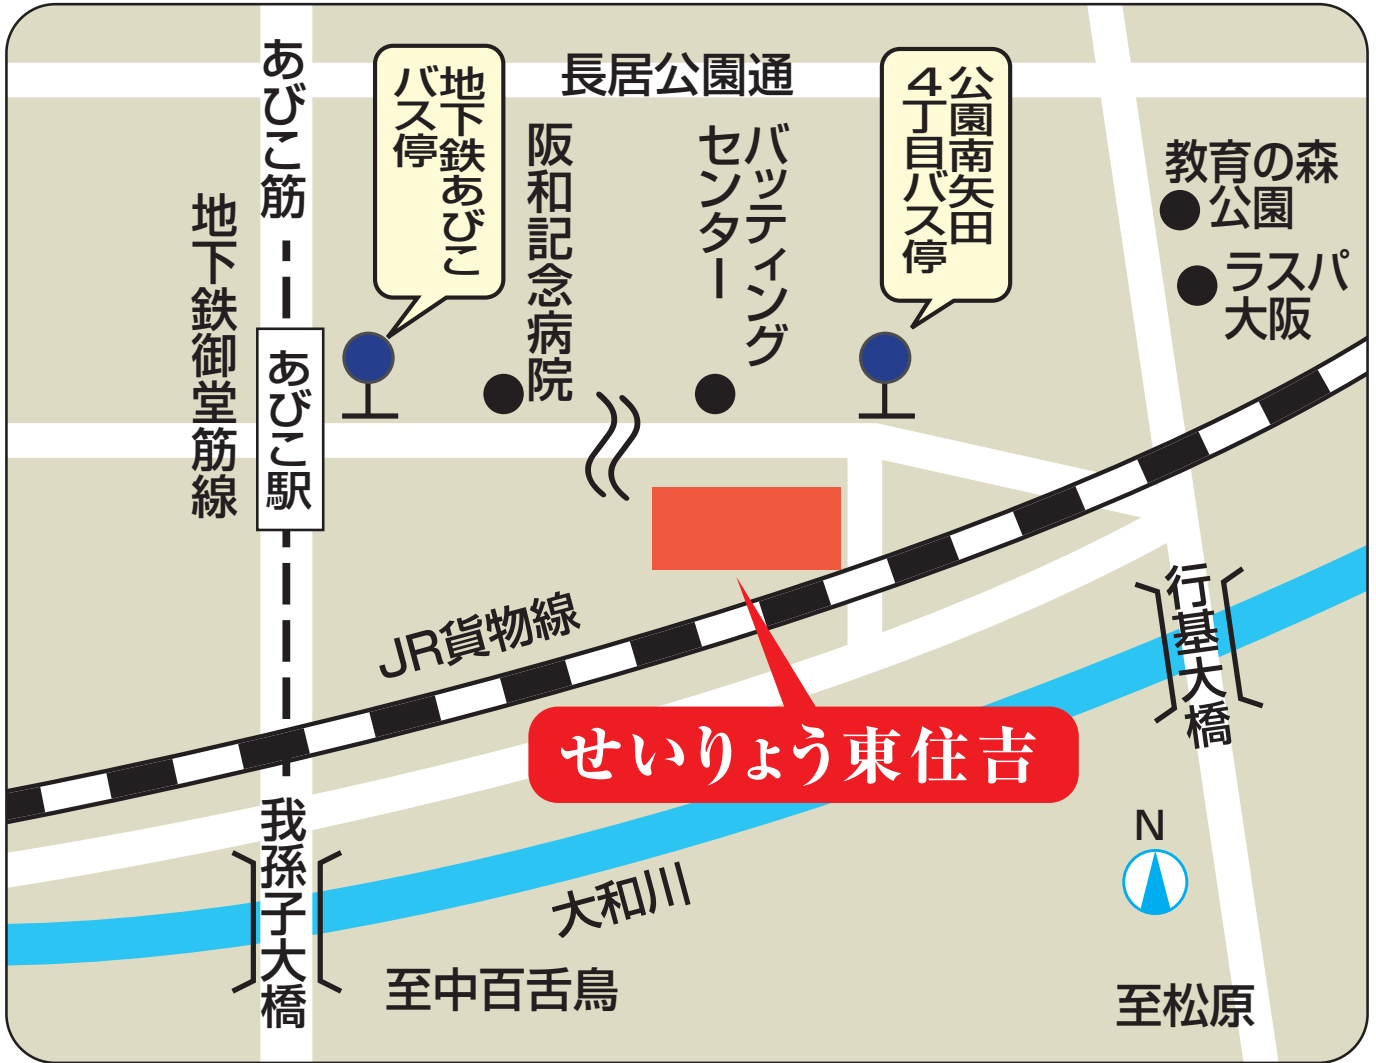

在宅介護ステーション

スーパーコート

せいりょう東住吉

〒546-0024 大阪市東住吉区公園南矢田4-10-6

地下鉄御堂筋線「あびこ」駅より 徒歩約15分

大阪市バス「公園南矢田4丁目」下車 徒歩1分

お問い合わせは ☎ 0120-78-4850

「第二の我が家」

スーパーコート