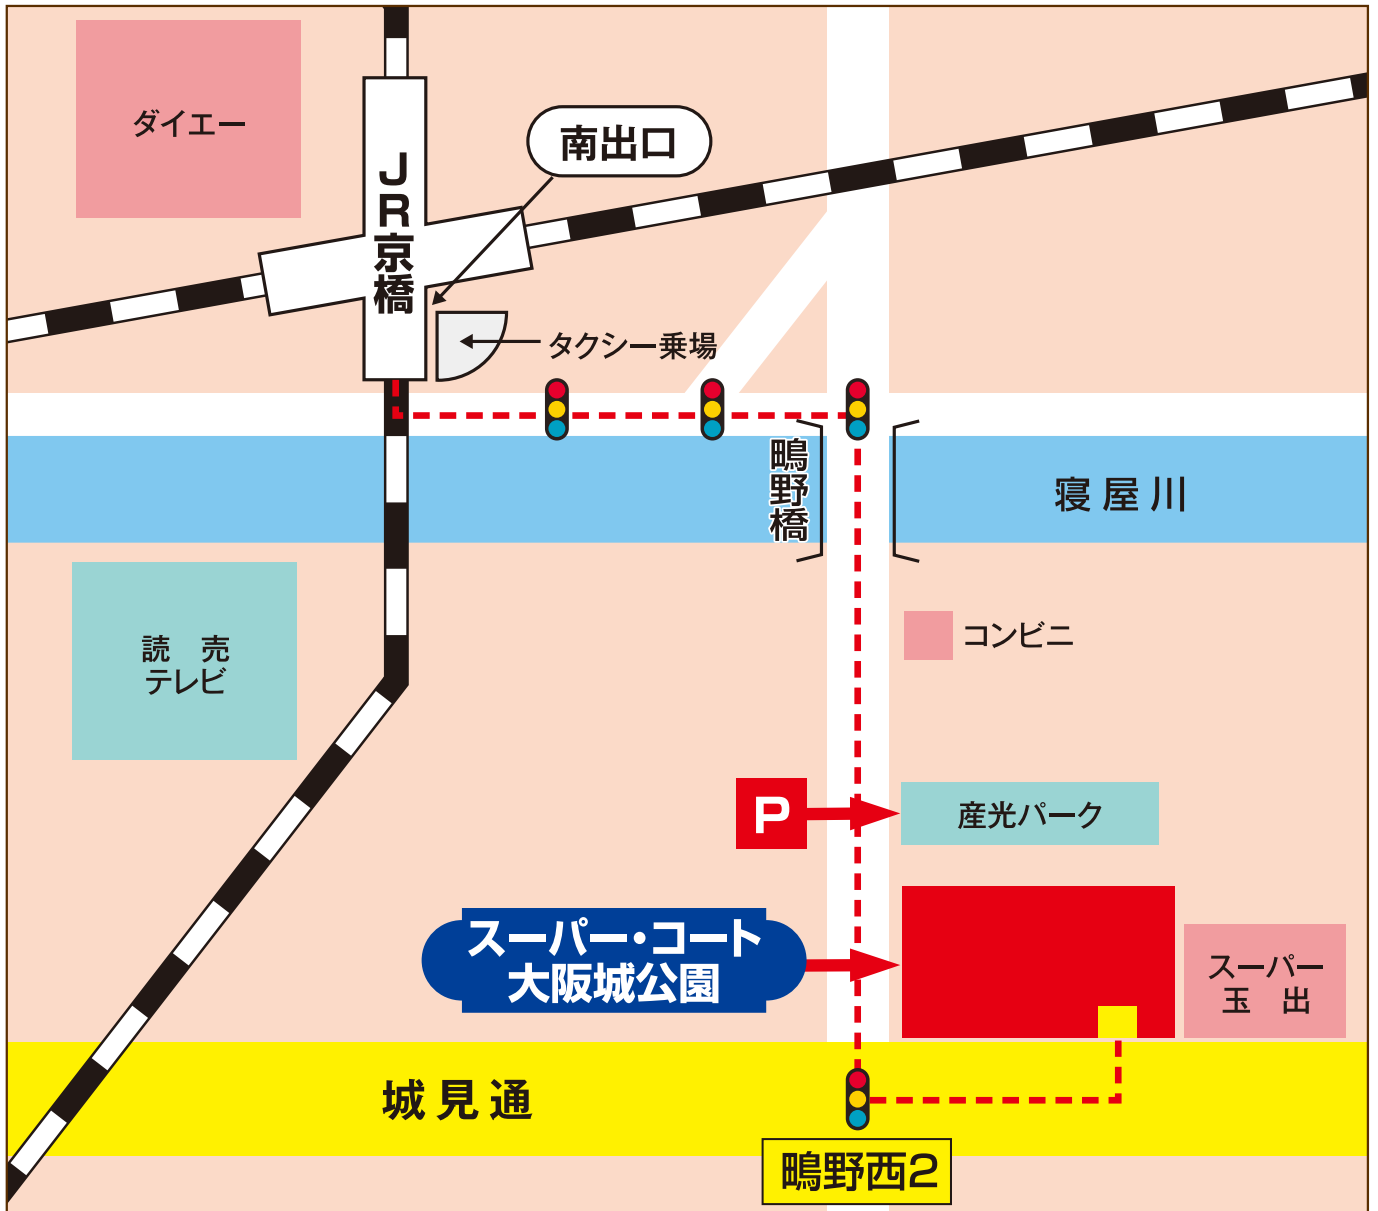

介護付有料老人ホーム

スーパー・コート

大阪城公園

〒536-0014 大阪市城東区鳴野西2丁目19-28

JR「京橋」駅 徒歩約6分

地下鉄「大阪ビジネスパーク」駅 徒歩約8分

大阪市営バス「鳴野西1丁目」バス停前

お問い合わせは ☎ スーパー・コート 0120-78-4850

「第二の我が家」

スーパー・コート